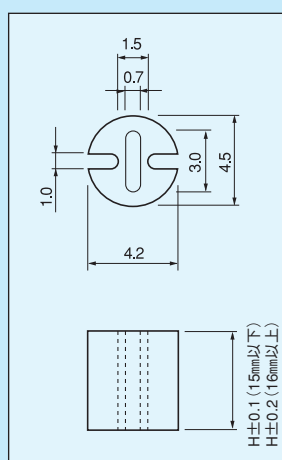

RoHS対応

LED用スペーサー〔LMシリーズ〕(1パック100本入)

- LED頭径3φ、5φに使用出来るLED用スペーサーです。
- 3本足のタイプにも使用出来ます。
- 材質……熱可塑性エラストマー (UL94V-0)
- 色……黒
- 使用温度範囲……-40~+125℃

品番	H(mm)
LM-1	1
LM-1.5	1.5
LM-2	2
LM-2.5	2.5
LM-3	3
LM-3.5	3.5
LM-4	4
LM-4.5	4.5
LM-5	5
LM-5.5	5.5
LM-6	6
LM-6.5	6.5
LM-7	7
LM-7.5	7.5
LM-8	8
LM-8.5	8.5
LM-9	9
LM-9.5	9.5
LM-10	10
LM-11	11
LM-12	12
LM-13	13
LM-14	14
LM-15	15
LM-16	16
LM-17	17
LM-18	18
LM-19	19
LM-20	20

■使用例

LED用

※使用方法

LEDの足は、両サイドの穴、まん中の穴どちらに入れてもらっても使用出来ます。