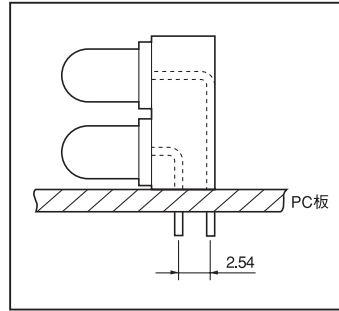

LED 用スペーサー (二段型)

品番 LW-1 (1 パック 100 本入)

RoHS対応

- LED 頭径 $\phi 3$ 、 $\phi 5$ に使用できます。
- LED を二段にすることができます。
- LED をスペーサーに差し込み、直角に足を曲げて下さい。
- 材質……PBT 樹脂 (UL94V-0)
- 色……黒
- 使用温度範囲…… $-40 \sim +125^{\circ}\text{C}$

■品番……LW-1

■使用例

LED 用スペーサー (二段型) (3 本足タイプ)

品番 3LW-1 (1 パック 100 本入)

RoHS対応

- 2 色発光タイプ (3 本足タイプ) の LED を二段に取付けることができます。
- LED 頭径 $\phi 3$ 、 $\phi 5$ タイプに使用出来ます。
- LED 足ピッチ……2.5、2.54mm
- 材質……PPS 樹脂 (UL94V-0)
- 色……黒
- リフロー……可
- 使用温度範囲…… $-40 \sim +125^{\circ}\text{C}$