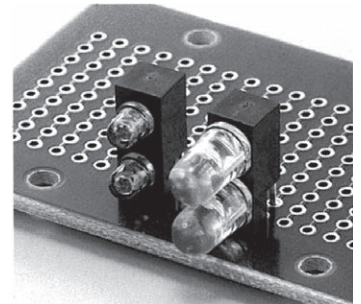

LED 用スペーサー (二段型)

品番 LW-1 (1 パック 100 本入)

RoHS対応

- LED 頭径 $\phi 3$ 、 $\phi 5$ に使用できます。
- LED を二段にすることができます。
- LED をスペーサーに差し込み、直角に足を曲げて下さい。
- 材質……PBT 樹脂 (UL94V-0)
- 色……黒
- 使用温度範囲…… $-40 \sim +125^{\circ}\text{C}$

■品番……LW-1

■使用例

LED 用スペーサー (二段型) (3 本足タイプ)

品番 3LW-1 (1 パック 100 本入)

RoHS対応

- 2 色発光タイプ (3 本足タイプ) の LED を二段に取付けることができます。
- LED 頭径 $\phi 3$ 、 $\phi 5$ タイプに使用出来ます。
- LED 足ピッチ……2.5、2.54mm
- 材質……PPS 樹脂 (UL94V-0)
- 色……黒
- リフロー……可
- 使用温度範囲…… $-40 \sim +125^{\circ}\text{C}$