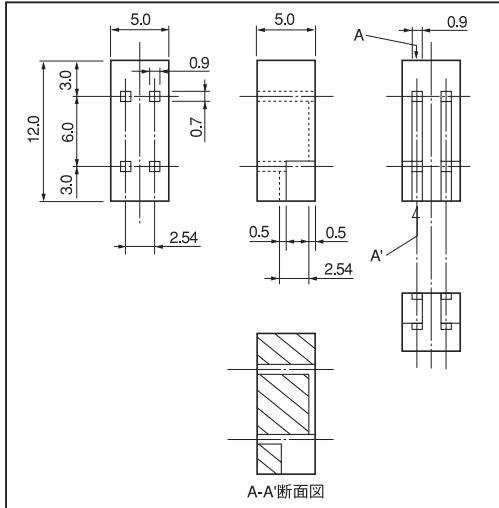

LED 用スペーサー (二段型)

品番 LW-1 (1 パック 100 本入)

RoHS対応

- LED 頭径 $\phi 3$ 、 $\phi 5$ に使用できます。
- LED を二段にすることができます。
- LED をスペーサーに差し込み、直角に足を曲げて下さい。
- 材質……PBT 樹脂 (UL94V-0)
- 色……黒
- 使用温度範囲…… $-40 \sim +125^{\circ}\text{C}$

■品番……LW-1

■使用例

LED 用スペーサー (二段型) (3 本足タイプ)

品番 3LW-1 (1 パック 100 本入)

RoHS対応

- 2 色発光タイプ (3 本足タイプ) の LED を二段に取付けることができます。
- LED 頭径 $\phi 3$ 、 $\phi 5$ タイプに使用出来ます。
- LED 足ピッチ……2.5、2.54mm
- 材質……PPS 樹脂 (UL94V-0)
- 色……黒
- リフロー……可
- 使用温度範囲…… $-40 \sim +125^{\circ}\text{C}$