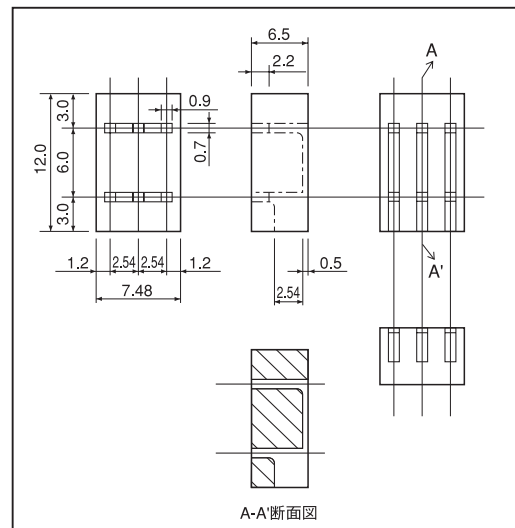

LED 用スペーサー (二段型)

品番 LW-1 (1 パック 100 本入)

RoHS対応

- LED 頭径 $\phi 3$ 、 $\phi 5$ に使用できます。
- LED を二段にすることができます。
- LED をスペーサーに差し込み、直角に足を曲げて下さい。
- 材質……PBT 樹脂 (UL94V-0)
- 色……黒
- 使用温度範囲…… $-40 \sim +125^{\circ}\text{C}$

■品番……LW-1

■使用例

LED 用スペーサー (二段型) (3 本足タイプ)

品番 3LW-1 (1 パック 100 本入)

RoHS対応

- 2 色発光タイプ (3 本足タイプ) の LED を二段に取付けることができます。
- LED 頭径 $\phi 3$ 、 $\phi 5$ タイプに使用出来ます。
- LED 足ピッチ……2.5、2.54mm
- 材質……PPS 樹脂 (UL94V-0)
- 色……黒
- リフロー……可
- 使用温度範囲…… $-40 \sim +125^{\circ}\text{C}$