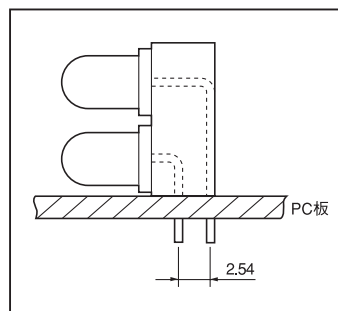

LED 用スペーサー (二段型)

品番 LW-1 (1 パック 100 本入)

RoHS対応

- LED 頭径 $\phi 3$ 、 $\phi 5$ に使用できます。
- LED を二段にすることができます。
- LED をスペーサーに差し込み、直角に足を曲げて下さい。
- 材質……PBT 樹脂 (UL94V-0)
- 色……黒
- 使用温度範囲…… $-40 \sim +125^{\circ}\text{C}$

■品番……LW-1

■使用例

LED 用スペーサー (二段型) (3 本足タイプ)

品番 3LW-1 (1 パック 100 本入)

RoHS対応

- 2 色発光タイプ (3 本足タイプ) の LED を二段に取付けることができます。
- LED 頭径 $\phi 3$ 、 $\phi 5$ タイプに使用出来ます。
- LED 足ピッチ……2.5、2.54mm
- 材質……PPS 樹脂 (UL94V-0)
- 色……黒
- リフロー……可
- 使用温度範囲…… $-40 \sim +125^{\circ}\text{C}$